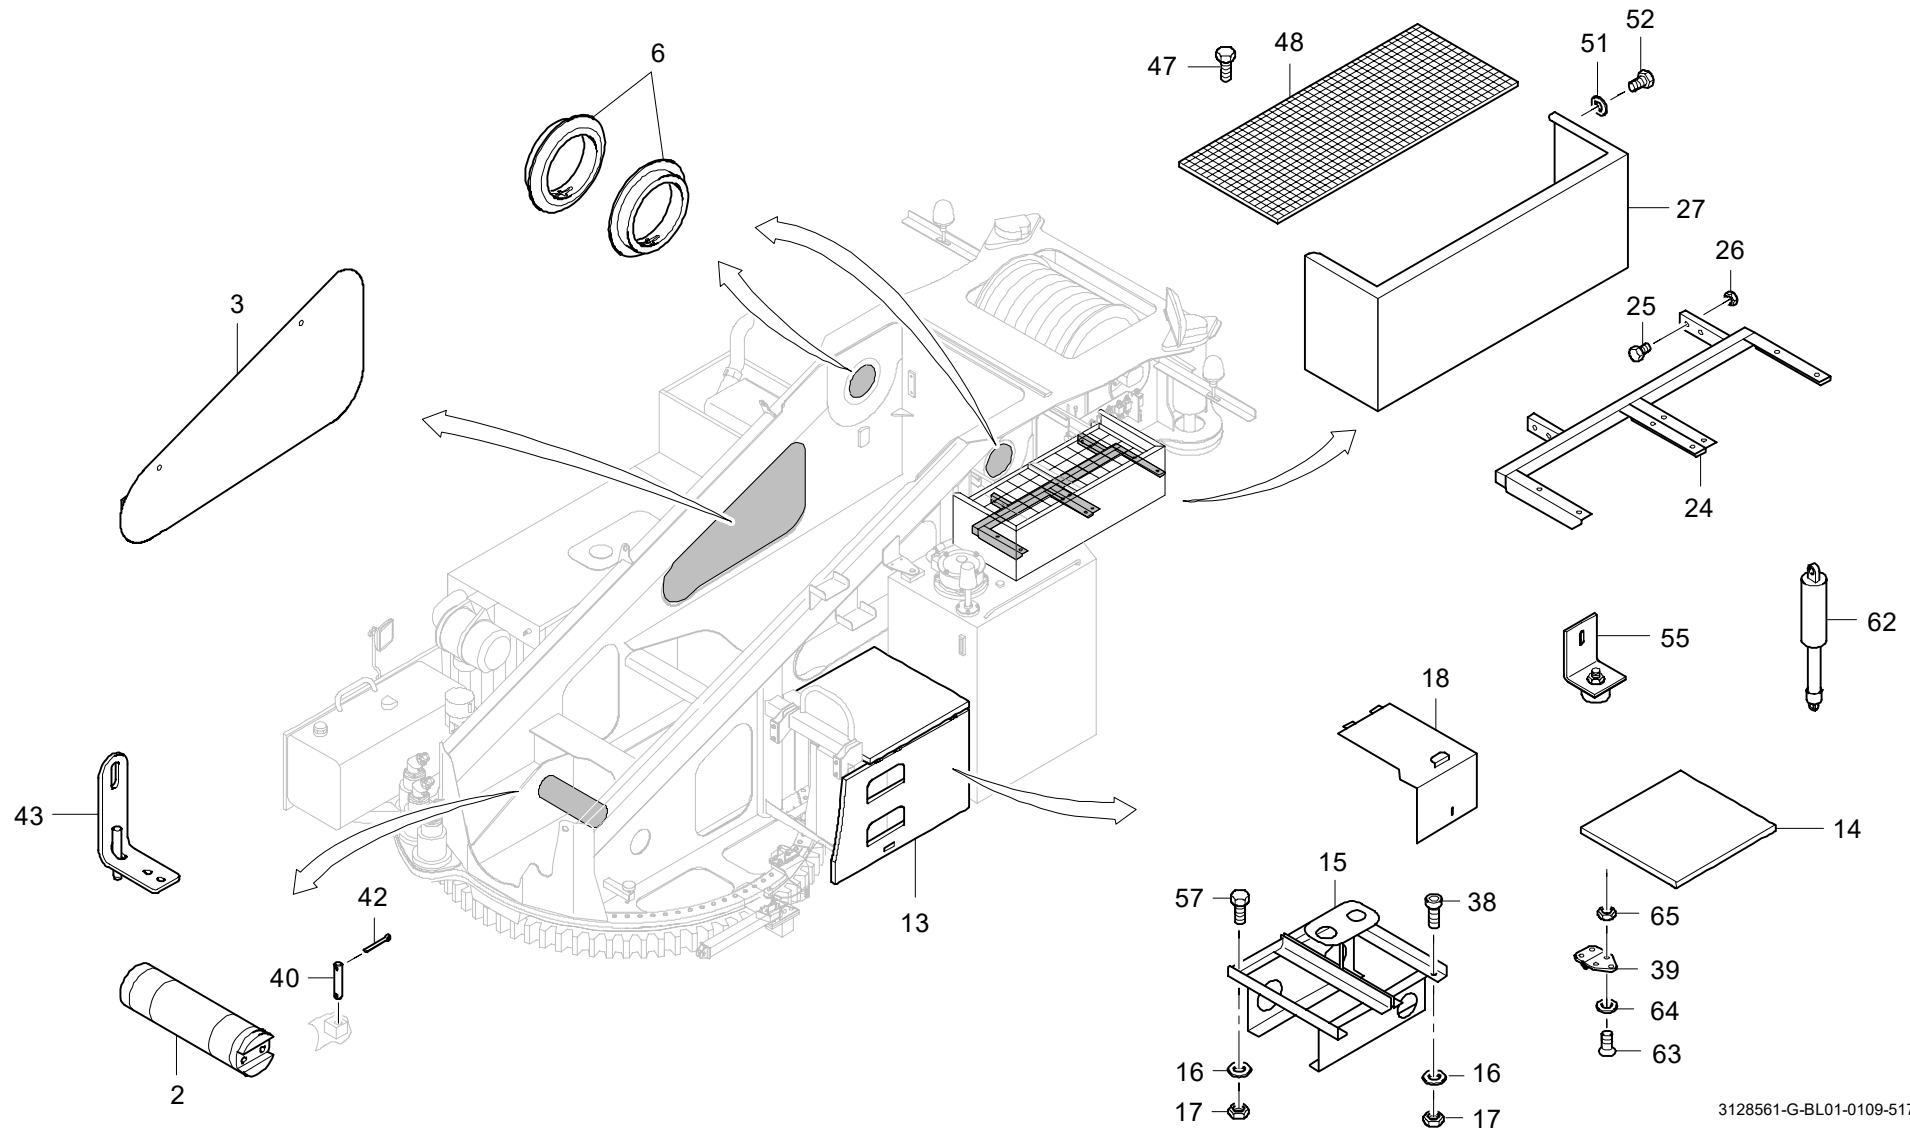

**GROVE**

DREHTISCH STAHLBAU ZSB.  
TURNTABLE WELDMENT ASSY.

BILDTAFEL  
PICTORIAL DISPLAY

01.09

**3128561-ETL G**

1/2

**GMK 5170**  
**BE 600**  
**G 118**

3128561-G-BL01-0109-5170

**GROVE**

DREHTISCH STAHLBAU ZSB.  
TURNTABLE WELDMENT ASSY.

BILDТАFЕL  
PICTORIAL DISPLAY

01.09

**3128561-ETL G**

2/2

**GMK 5170**  
**BE 600**  
**G 118**